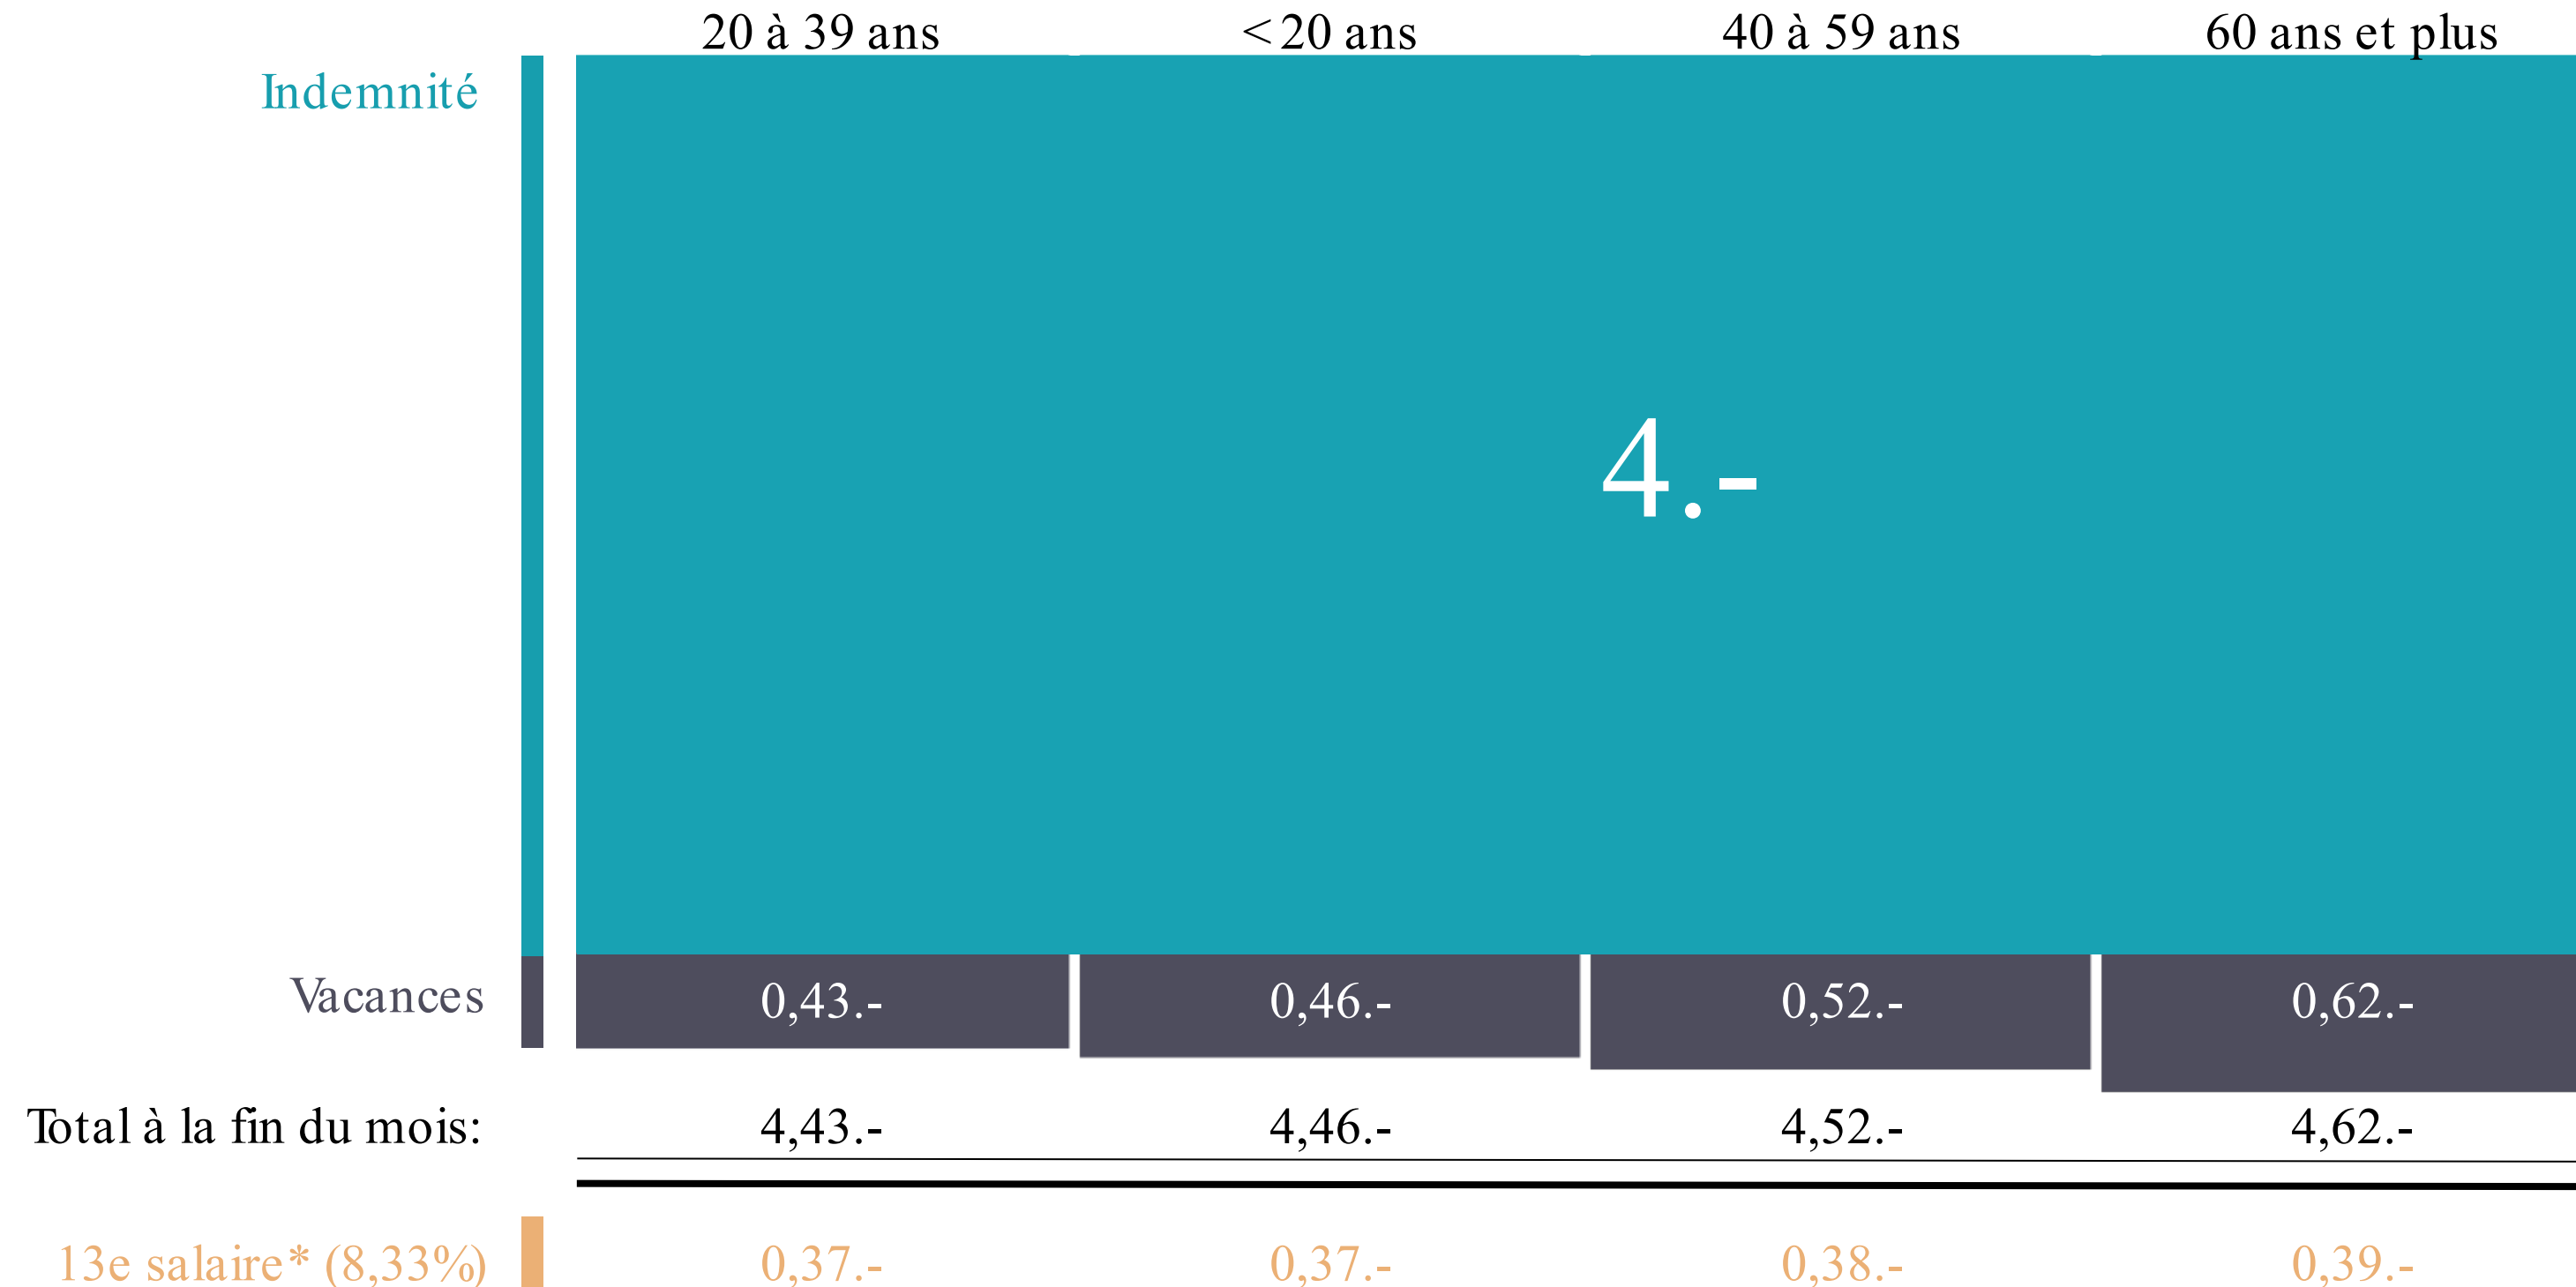

Calcul Indemnité pour service de piquet

À partir du 1er mai 2024 (en CHF/ par heure)

*Le 13e salaire est dû sur l'ensemble des sommes versées au cours de l'année. Il est en principe versé à la fin de l'année ou des rapports de travail.