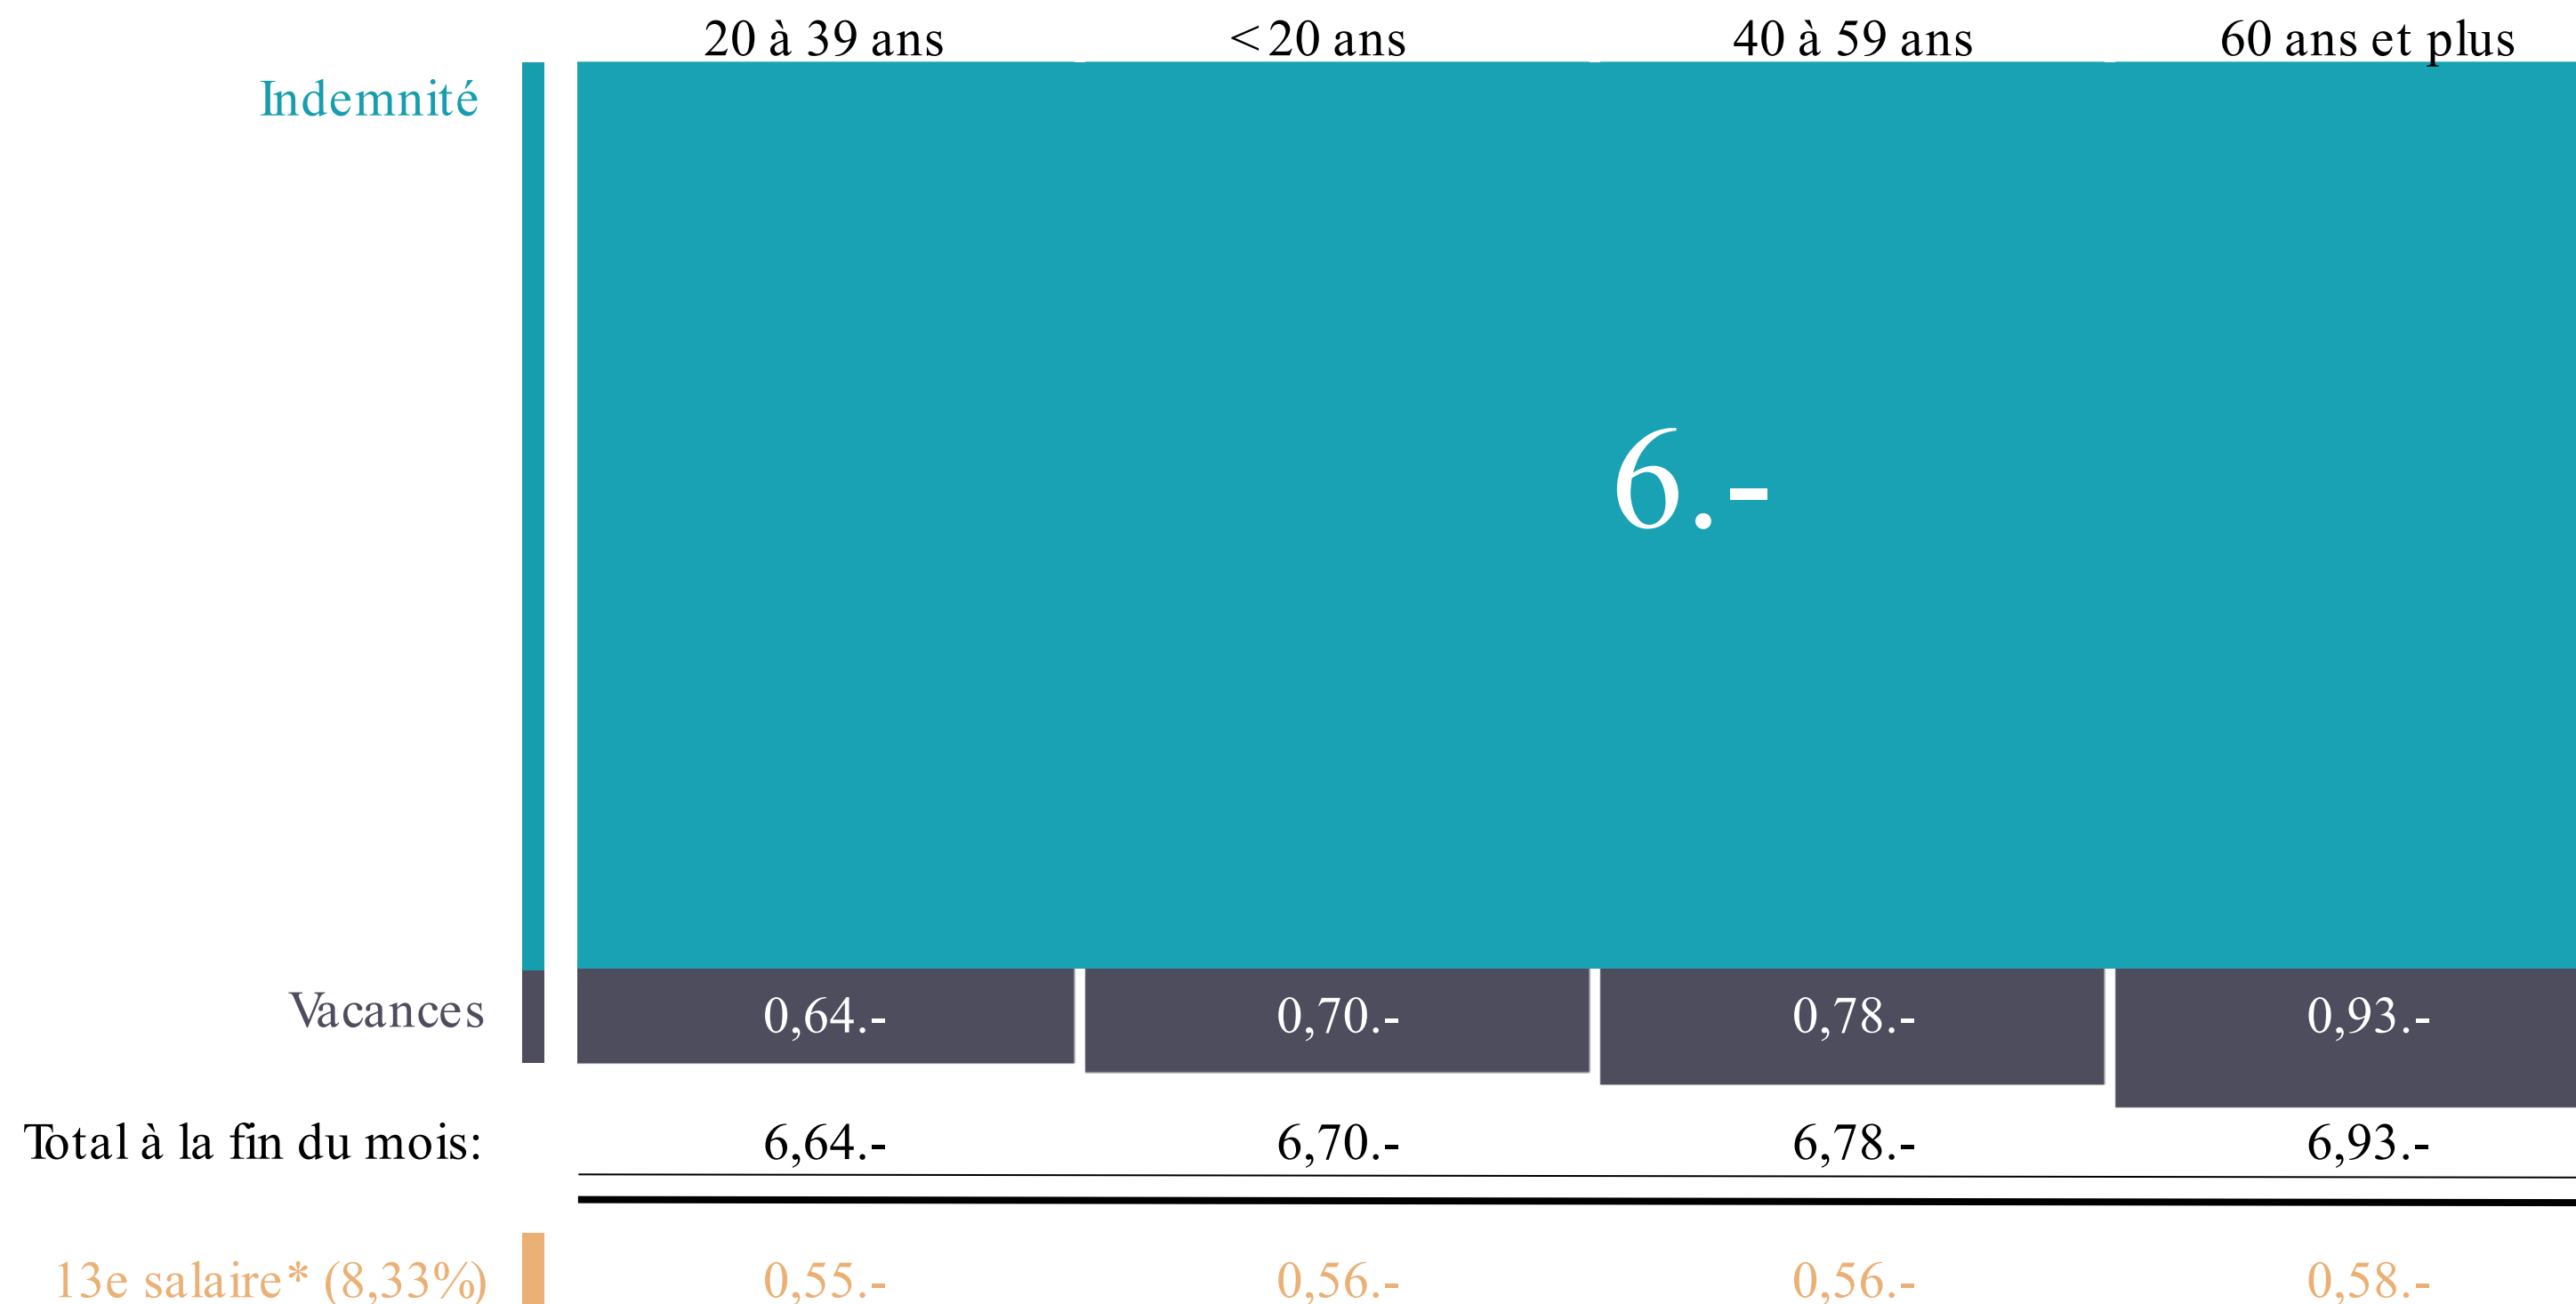

Calcul Indemnité pour travail du Dimanche/ Férié/ Nuit

À partir du 1er mai 2024 (en CHF/ par heure)

*Le 13e salaire est dû sur l'ensemble des sommes versées au cours de l'année. Il est en principe versé à la fin de l'année ou des rapports de travail.

Calcul Indemnité pour service de piquet

À partir du 1er mai 2024 (en CHF/ par heure)

*Le 13e salaire est dû sur l'ensemble des sommes versées au cours de l'année. Il est en principe versé à la fin de l'année ou des rapports de travail.